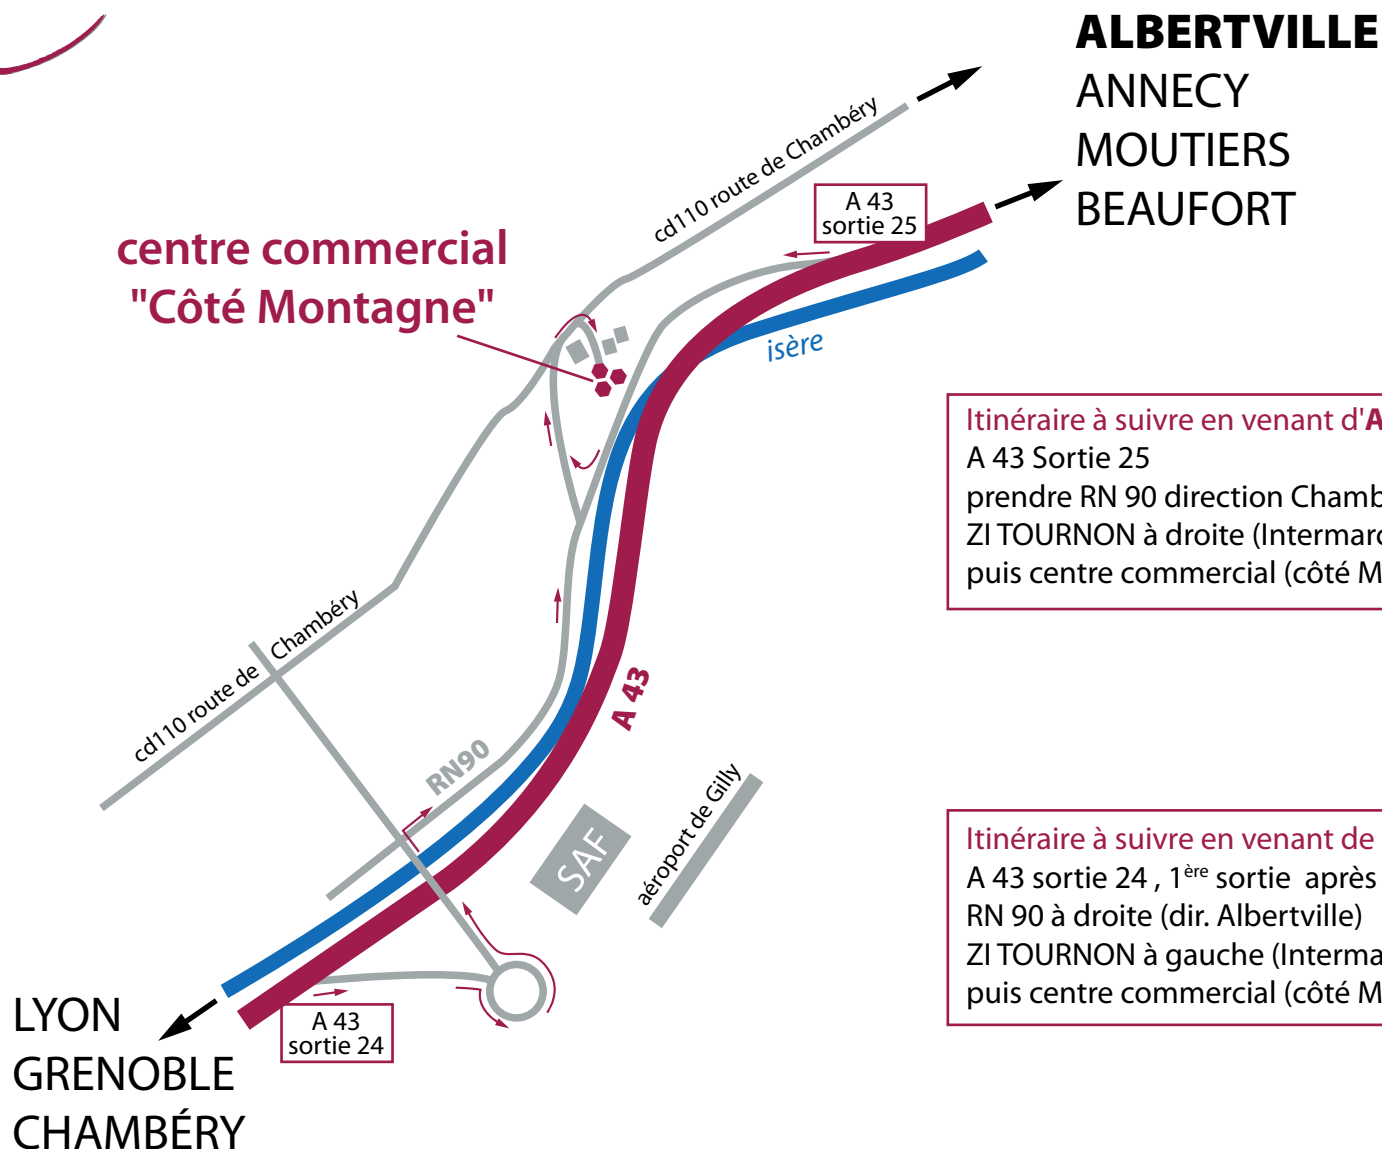

HORAIRES D'OUVERTURE :
du lundi au samedi
9h-12h, 14h-19h

Itinéraire à suivre en venant d'ALBERTVILLE :
A 43 Sortie 25
prendre RN 90 direction Chambéry
ZI TOURNON à droite (Intermarché)
puis centre commercial (côté Montagne)

Itinéraire à suivre en venant de LYON :
A 43 sortie 24 , 1^{ère} sortie après le péage
RN 90 à droite (dir. Albertville)
ZI TOURNON à gauche (Intermarché)
puis centre commercial (côté Montagne)